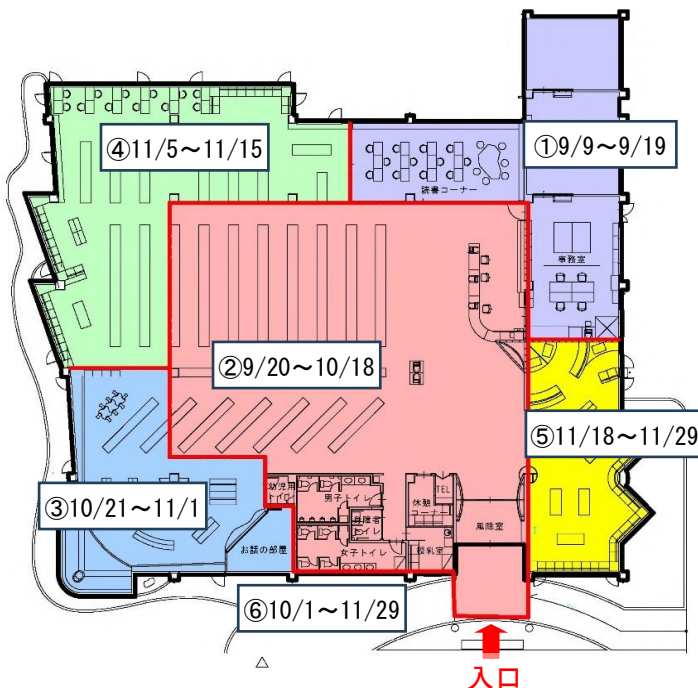

図書館のLED化工事日程について

区画ごとに工事期間の予定を立てて、順番に工事を行います。(左図参照)

- ① 9/9～9/19 学習コーナー、事務室
- ② 9/20～10/18 中央部、入口、トイレ
  *開館準備のため21日まで休館します。
- ③ 10/21～11/1 お話の部屋、絵本コーナー
- ④ 11/5～11/15 個人机コーナー、文庫本他
- ⑤ 11/18～11/29 AVコーナー、雑誌コーナー
- ⑥ 10/1～11/29 館外の外灯及び駐車場外灯

※工事期間中は、駐車場に工事関係の現場事務所等を設置します。